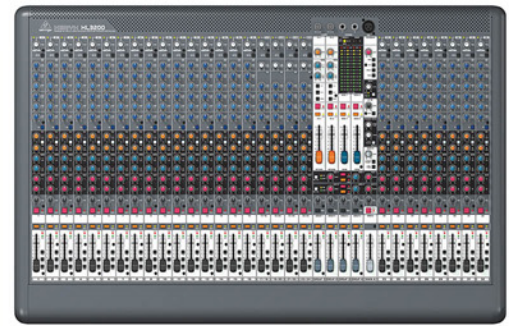

Salle Recording

MIDI M3 / USB

Réseau MIDI M1+M2

Control Room